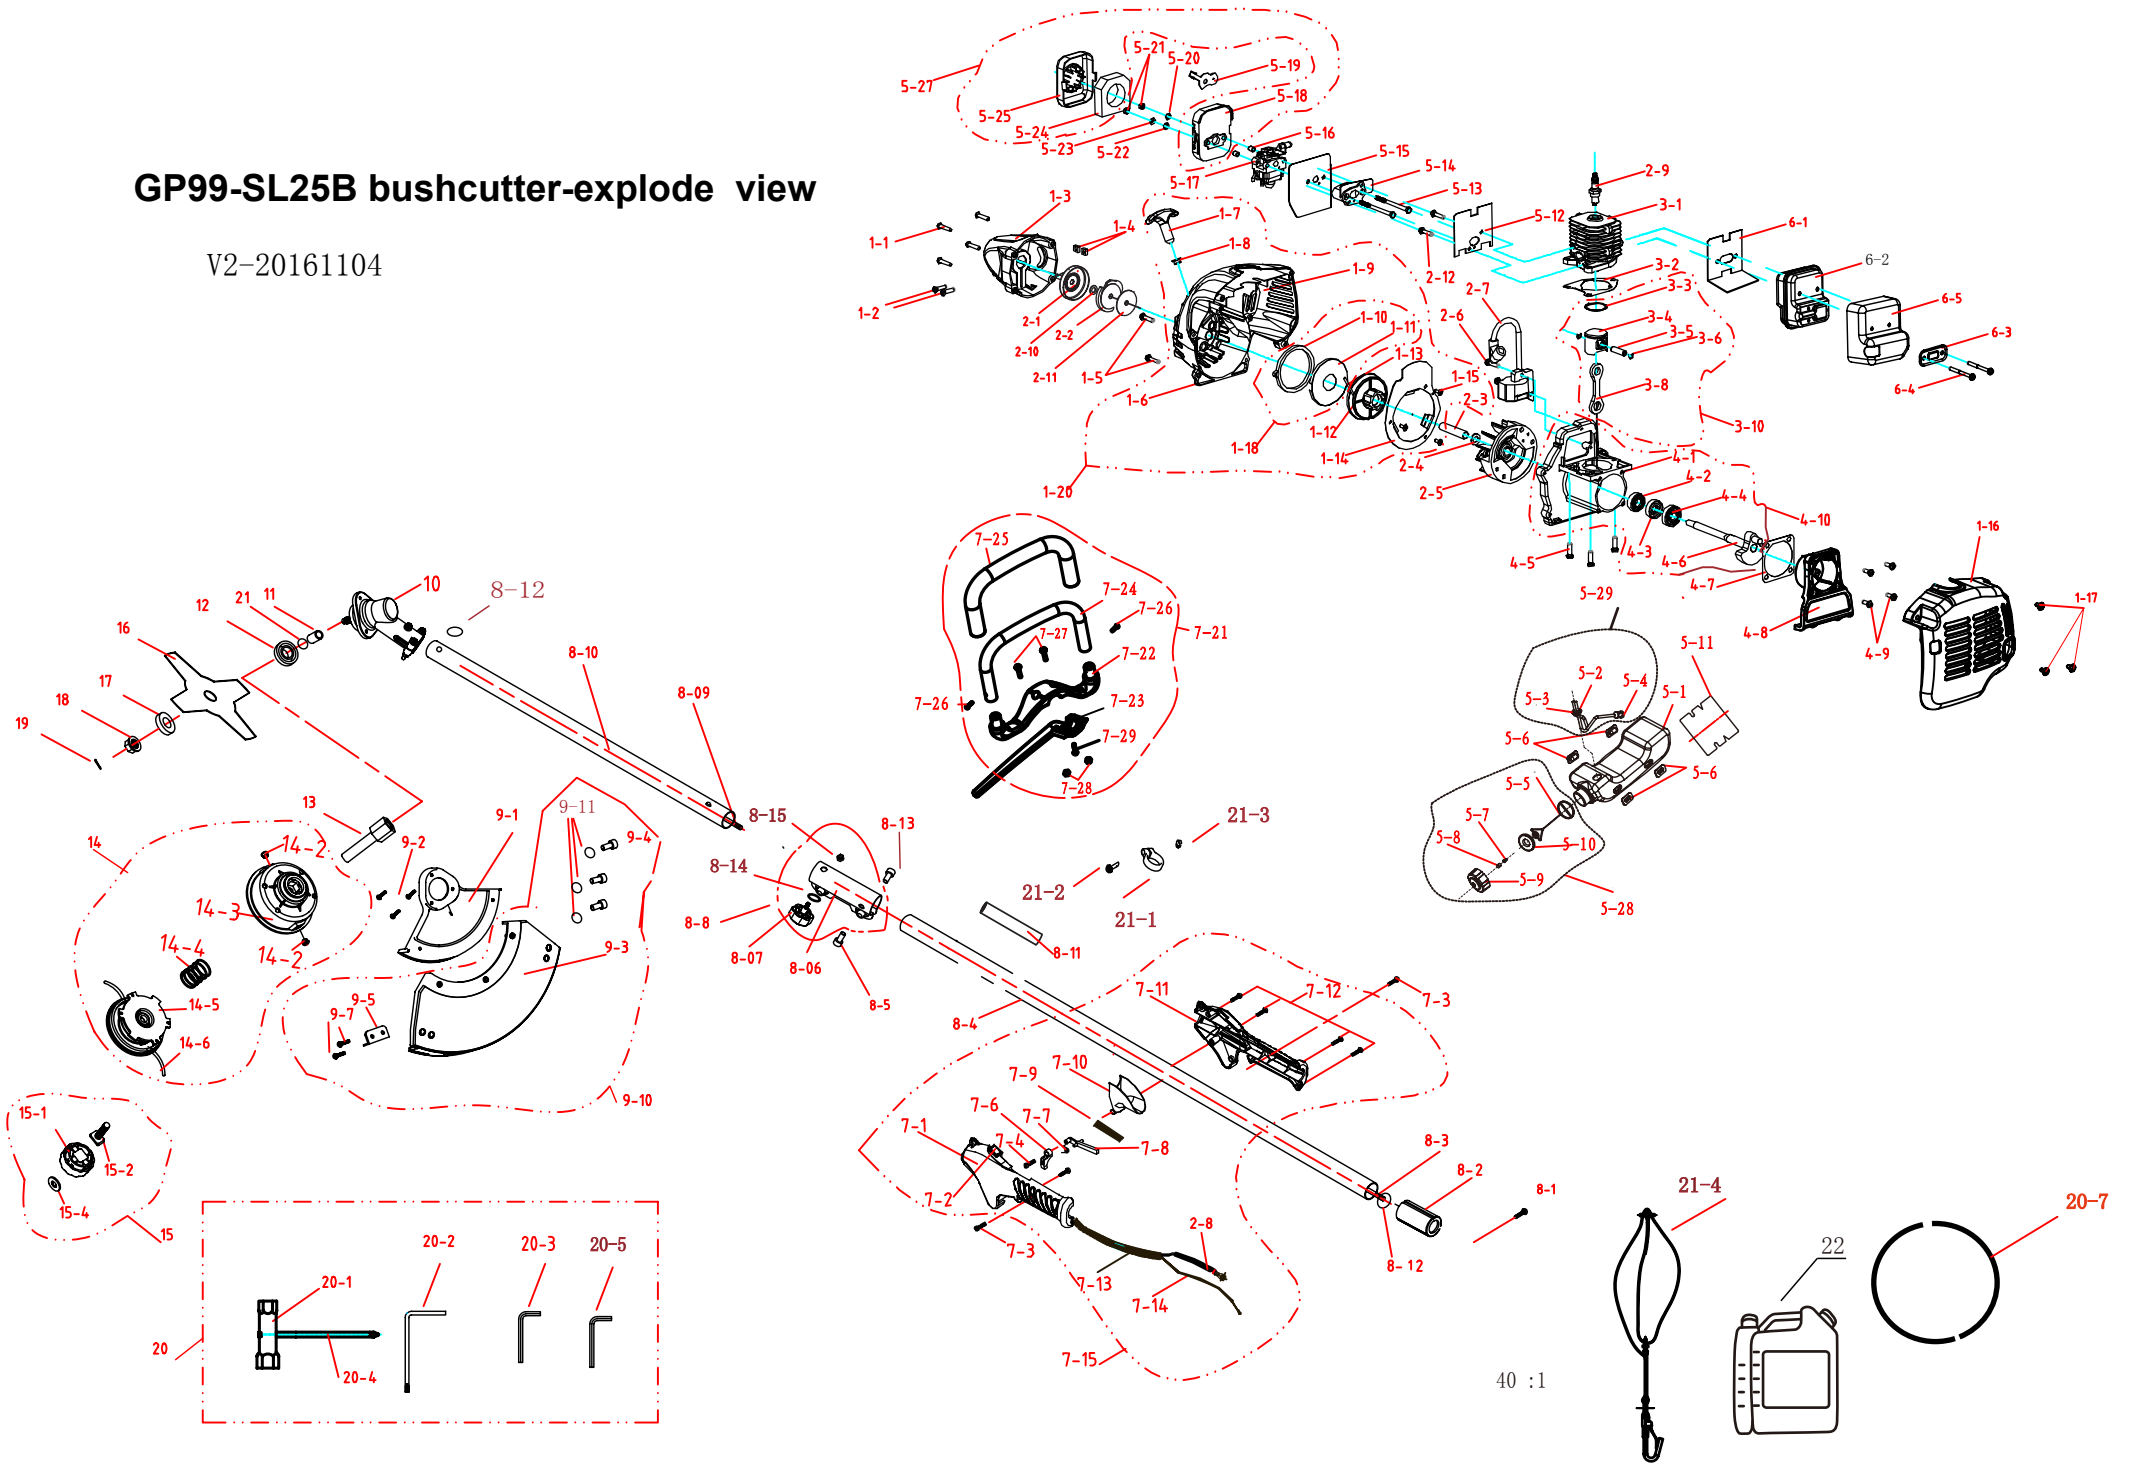

GP99-SL25B bushcutter-explode view

V2-20161104

40 : 1